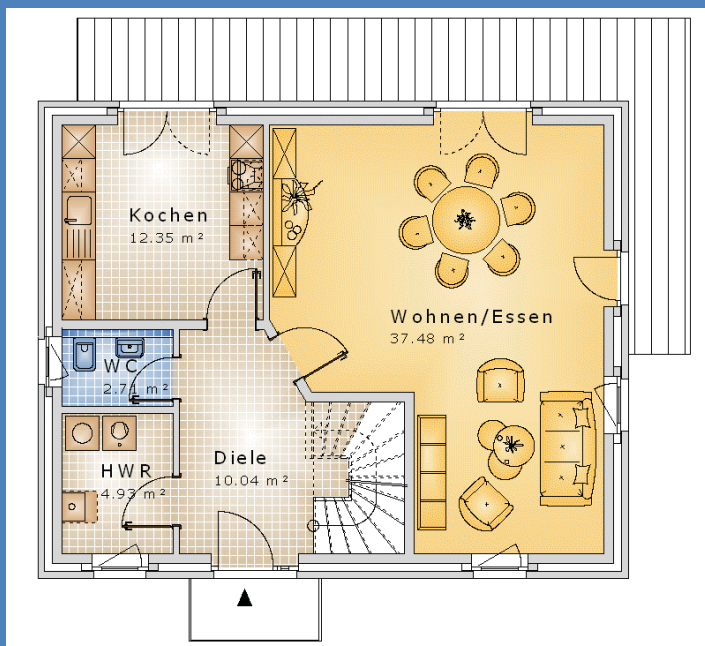

## 222.933,- €

\*Haus-Ausstattung wie auf dem Bild

Wohnfläche	132,44m <sup>2</sup>
Wohnfläche EG	67,83
Wohnfläche OG	64,61

Ruf ( 0421 ) 98 99 5190 Mob. ( 0156 ) 78 31 41 11

[info@team-idealbau.de](mailto:info@team-idealbau.de)

# Bremen 132 PV

4-Zimmer, Küche Bad, Gäste-WC und HWR