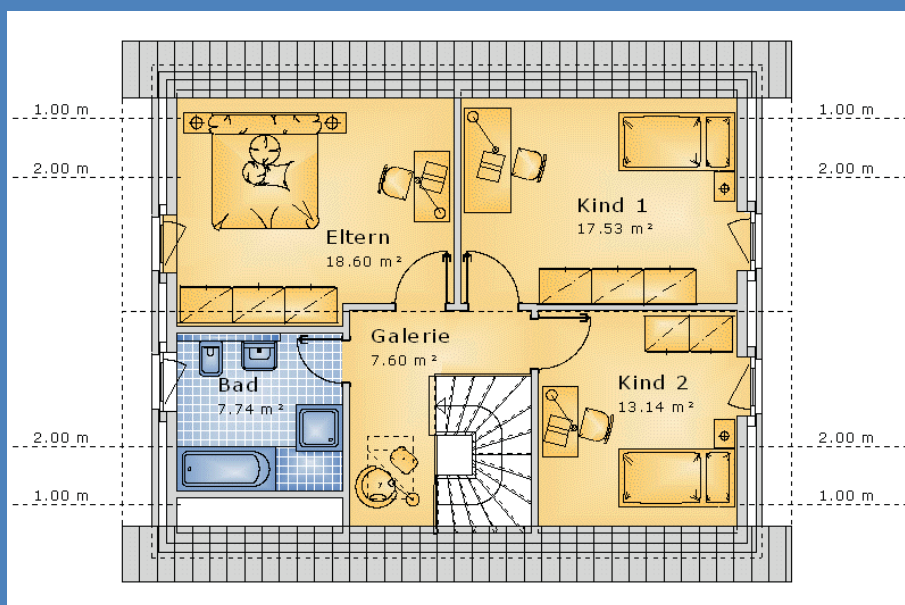

## 222.933,- €

\*Haus-Ausstattung wie auf dem Bild

Wohnfläche	132,44m <sup>2</sup>
Wohnfläche EG	67,83
Wohnfläche OG	64,61

Ruf ( 0421 ) 98 99 5190 Mob. ( 0156 ) 78 31 41 11

[info@team-idealbau.de](mailto:info@team-idealbau.de)

# Bremen 132 PV

4-Zimmer, Küche Bad, Gäste-WC und HWR