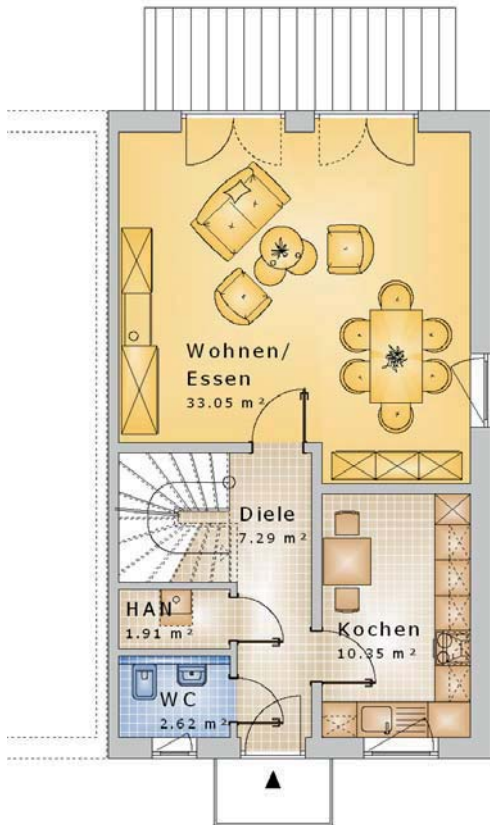

DHH Lübeck 156

4-Zimmer, Küche, Bad, Gäste-WC, HWR
und Studio

262.284,- €

*Haus-Ausstattung wie auf dem Bild

*je Haushälfte

Wohnfläche Gesamt	155,29 m²
Wohnfläche EG	55,47 m ²
Wohnfläche OG	53,65 m ²
Wohnfläche DG	46,17 m ²

Ruf (0421) 98 99 5190

Mob. (0156) 78 31 41 11

info@teamidealbau.de

DHH Lübeck 156

4-Zimmer, Küche, Bad, Gäste-WC, HWR
und Studio

DHH Lübeck 156

4-Zimmer, Küche, Bad, Gäste-WC, HWR und Studio

Team IdealBau