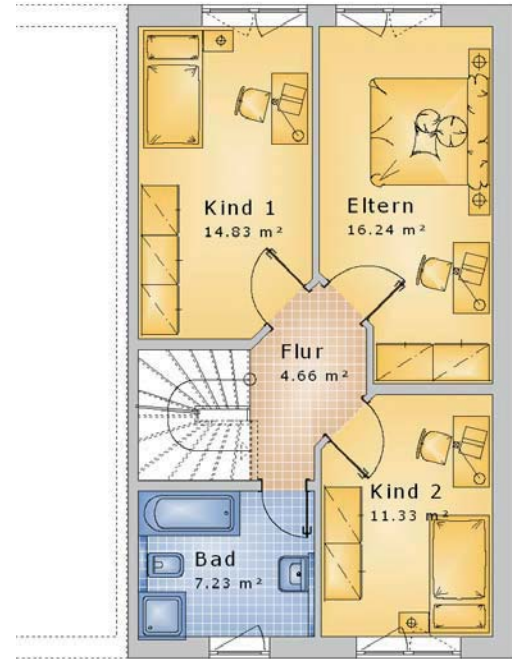

DHH Lübeck 156

4-Zimmer, Küche, Bad, Gäste-WC, HWR
und Studio

262.284,- €

*Haus-Ausstattung wie auf dem Bild

*je Haushälfte

Wohnfläche Gesamt	155,29 m²
Wohnfläche EG	55,47 m ²
Wohnfläche OG	53,65 m ²
Wohnfläche DG	46,17 m ²

Ruf (0421) 98 99 5190

Mob. (0156) 78 31 41 11

info@teamidealbau.de

DHH Lübeck 156

4-Zimmer, Küche, Bad, Gäste-WC, HWR
und Studio

DHH Lübeck 156

4-Zimmer, Küche, Bad, Gäste-WC, HWR und Studio

Team IdealBau