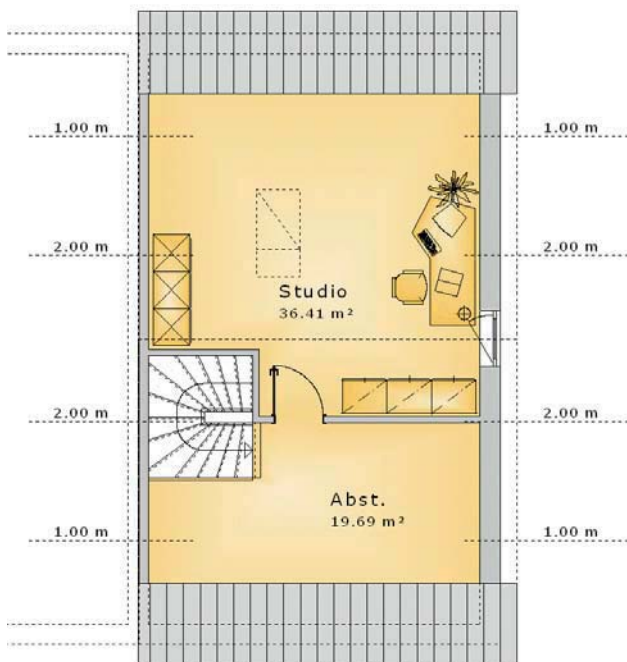

DHH Lübeck 156

4-Zimmer, Küche, Bad, Gäste-WC, HWR
und Studio

262.284,- €

*Haus-Ausstattung wie auf dem Bild

*je Haushälfte

Wohnfläche Gesamt	155,29 m²
Wohnfläche EG	55,47 m ²
Wohnfläche OG	53,65 m ²
Wohnfläche DG	46,17 m ²

Ruf (0421) 98 99 5190

Mob. (0156) 78 31 41 11

info@teamidealbau.de

DHH Lübeck 156

4-Zimmer, Küche, Bad, Gäste-WC, HWR
und Studio

DHH Lübeck 156

4-Zimmer, Küche, Bad, Gäste-WC, HWR und Studio

Team IdealBau