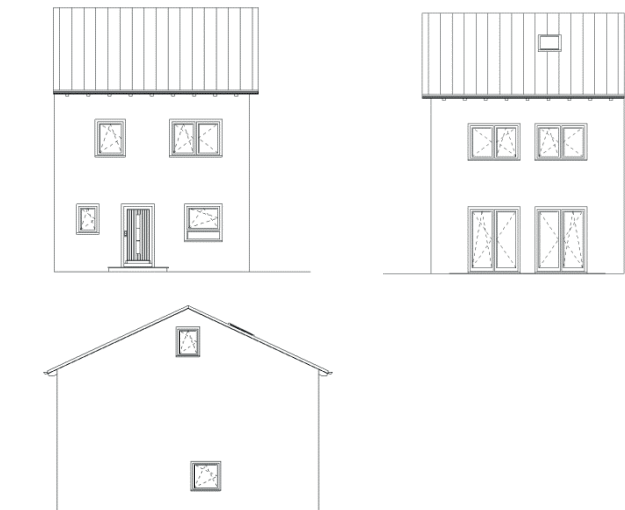

DHH Lübeck 156

4-Zimmer, Küche, Bad, Gäste-WC, HWR
und Studio

262.284,- €

*Haus-Ausstattung wie auf dem Bild

*je Haushälfte

Wohnfläche Gesamt	155,29 m²
Wohnfläche EG	55,47 m ²
Wohnfläche OG	53,65 m ²
Wohnfläche DG	46,17 m ²

Ruf (0421) 98 99 5190

Mob. (0156) 78 31 41 11

info@teamidealbau.de

DHH Lübeck 156

4-Zimmer, Küche, Bad, Gäste-WC, HWR
und Studio

DHH Lübeck 156

4-Zimmer, Küche, Bad, Gäste-WC, HWR und Studio

Team IdealBau

...und das ist schon alles
mit drin

Team Idealbau – So individuell wie Sie

- Massivhaus – Stein auf Stein
- Individuelle und kreative Architektur
- Ohne Anzahlung und Planungshonorar
- Feste Bauzeit
- Festpreis – keine weiteren Kosten für Sie
- Schlüsselfertig mit festem Handwerkerstamm und eigener Bauleitung