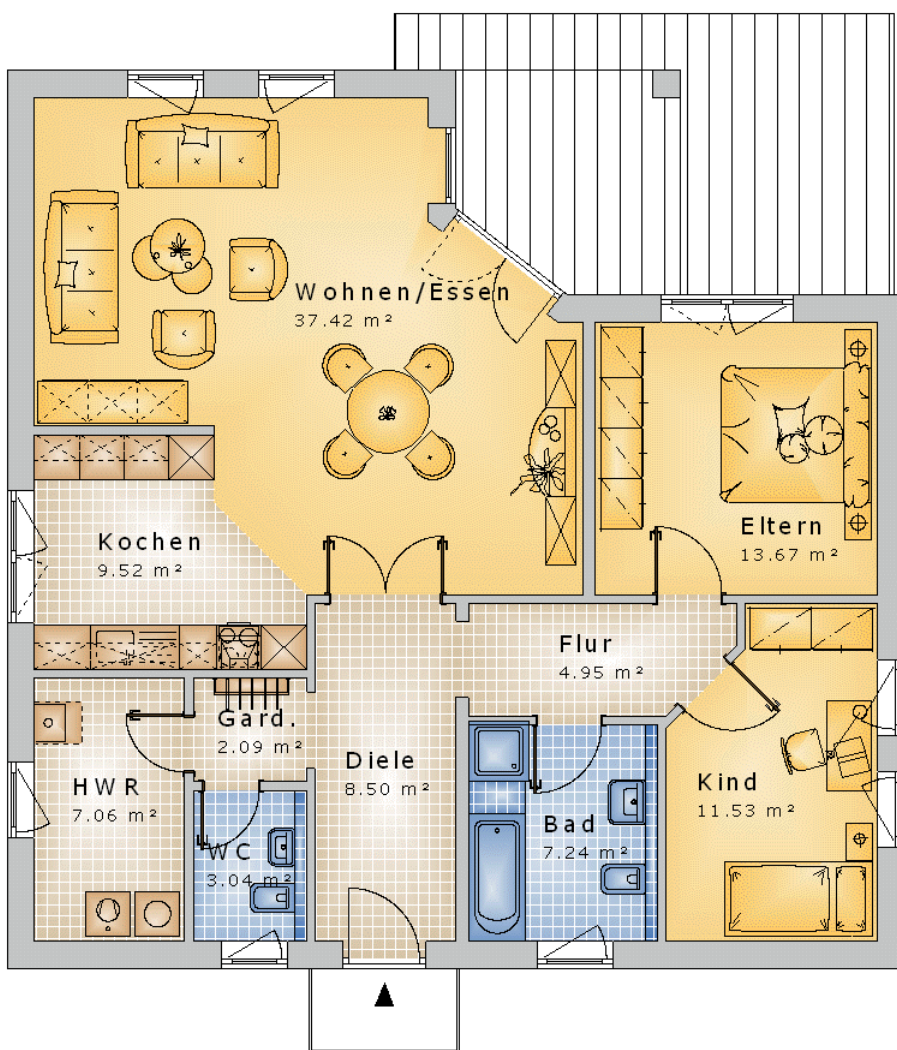

Bungalow W105

3-Zimmer, Küche, Gäste-WC, Bad und HWR

Wohnfläche Gesamt	104,48 m ²
Wohnfläche EG	104,48 m ²
Preis	196.371,- €

Ruf (0421) 98 99 5190 Mob. (0156) 78 31 41 11

info@team-idealbau.de

Bungalow W105

Inklusive Fußbodenheizung, Sanitärkeramiken und Rollläden

Bungalow W105

Steckbrief des Hauses

Wohn-/Nutzflächen

Wohnfläche

Wohnen/Essen	37,86m ²
Eltern	13,52m ²
Kind	11,39m ²
Kochen	9,41m ²
Diele	8,37m ²
Bad	7,13m ²
HWR	6,95m ²
Flur	4,85m ²
WC	2,97m ²
Gard.	2,03m ²
Summe	104,48m²