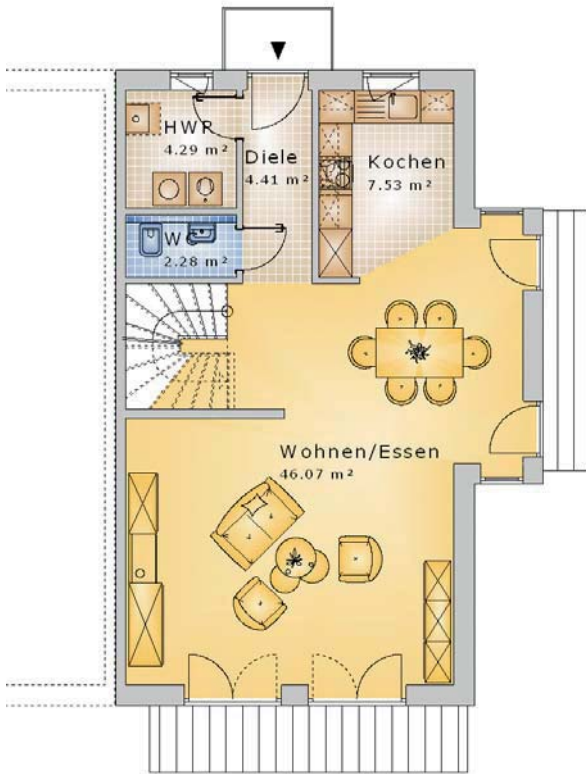

DHH Lübeck 178

4-Zimmer, Küche, Bad, Gäste-WC, HWR
und Studio

334.162,- €

*Haus-Ausstattung wie auf dem Bild

*je Haushälfte

Wohnfläche Gesamt	177,92 m²
Wohnfläche EG	65,73 m ²
Wohnfläche OG	60,71 m ²
Wohnfläche DG	51,48 m ²

Ruf (0421) 98 99 5190

Mob. (0156) 78 31 41 11

info@teamidealbau.de

DHH Lübeck 178

4-Zimmer, Küche, Bad, Gäste-WC, HWR
und Studio

DHH Lübeck 178

4-Zimmer, Küche, Bad, Gäste-WC, HWR
und Studio

Team IdealBau