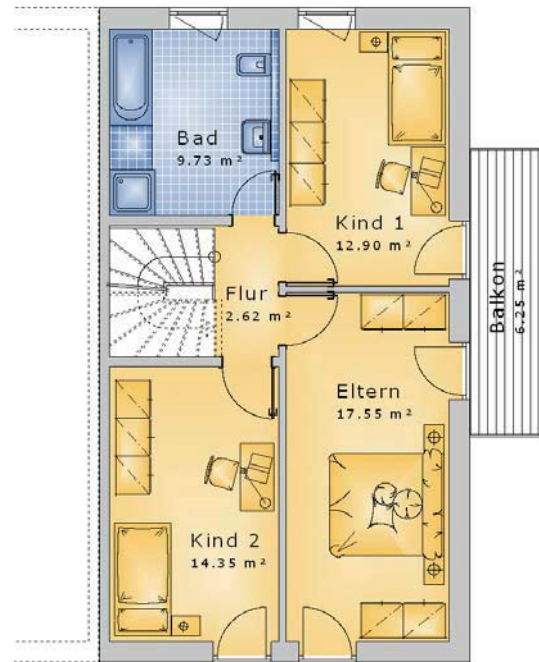

DHH Lübeck 178

4-Zimmer, Küche, Bad, Gäste-WC, HWR
und Studio

334.162,- €

*Haus-Ausstattung wie auf dem Bild

*je Haushälfte

Wohnfläche Gesamt	177,92 m²
Wohnfläche EG	65,73 m ²
Wohnfläche OG	60,71 m ²
Wohnfläche DG	51,48 m ²

Ruf (0421) 98 99 5190

Mob. (0156) 78 31 41 11

info@teamidealbau.de

DHH Lübeck 178

4-Zimmer, Küche, Bad, Gäste-WC, HWR
und Studio

DHH Lübeck 178

4-Zimmer, Küche, Bad, Gäste-WC, HWR
und Studio

Team IdealBau