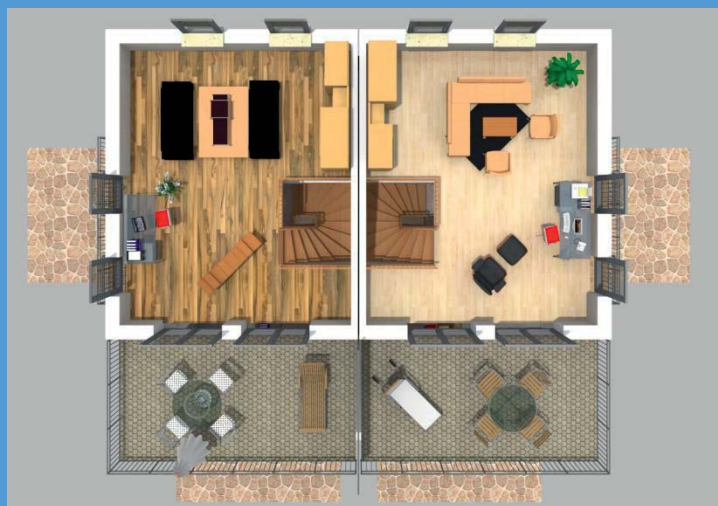

DHH Lübeck 178

4-Zimmer, Küche, Bad, Gäste-WC, HWR
und Studio

334.162,- €

*Haus-Ausstattung wie auf dem Bild

*je Haushälfte

Wohnfläche Gesamt	177,92 m²
Wohnfläche EG	65,73 m ²
Wohnfläche OG	60,71 m ²
Wohnfläche DG	51,48 m ²

Ruf (0421) 98 99 5190

Mob. (0156) 78 31 41 11

info@teamidealbau.de

DHH Lübeck 178

4-Zimmer, Küche, Bad, Gäste-WC, HWR
und Studio

DHH Lübeck 178

4-Zimmer, Küche, Bad, Gäste-WC, HWR
und Studio

Team IdealBau