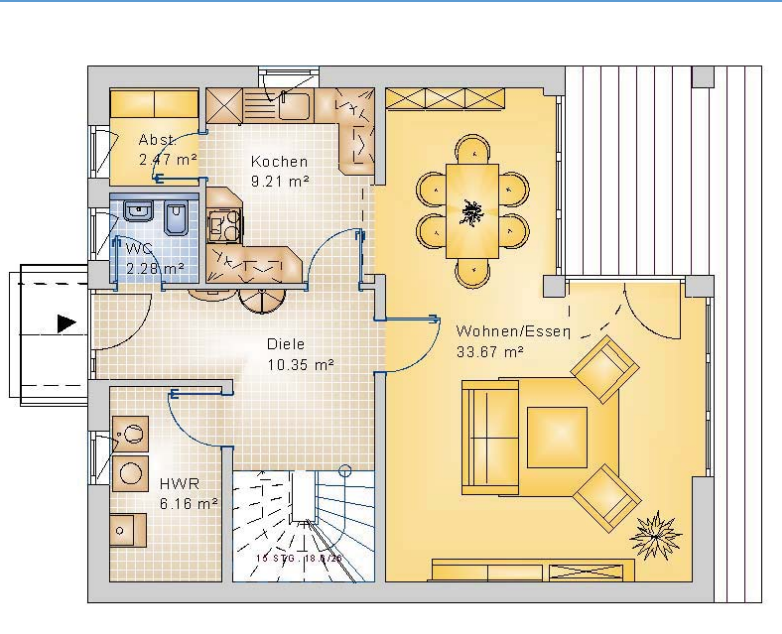

Köln 136 WD

4-Zimmer, Küche, Bad, Gäste-WC und HWR

Förderfähig mit
KfW 55

bis 100.000 € Darlehen,
ab 0,75 % effekt.
Jahreszins

219.900,- €

*Haus-Ausstattung wie auf dem Bild

Wohnfläche Gesamt	136,01 m ²
Wohnfläche EG	65,21 m ²
Wohnfläche DG	70,80 m ²

Team
IdealBau GmbH

Bremen Oldenburg
(0170) 7 32 32 48
team-idealbau.de
info@team-idealbau.de

Köln 136 WD

4-Zimmer, Küche, Bad, Gäste-WC und HWR

Köln 136 WD

4-Zimmer, Küche, Bad, Gäste-WC und HWR

Team
IdealBau GmbH