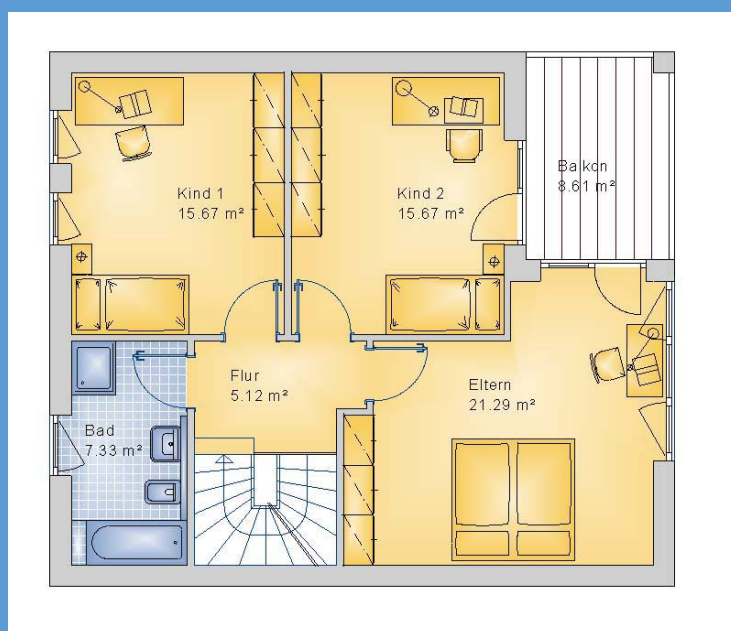

Köln 136 WD

4-Zimmer, Küche, Bad, Gäste-WC und HWR

Förderfähig mit
KfW 55

bis 100.000 € Darlehen,
ab 0,75 % effekt.
Jahreszins

219.900,- €

*Haus-Ausstattung wie auf dem Bild

Wohnfläche Gesamt	136,01 m ²
Wohnfläche EG	65,21 m ²
Wohnfläche DG	70,80 m ²

Team
IdealBau GmbH

Bremen Oldenburg
(0170) 7 32 32 48
team-idealbau.de
info@team-idealbau.de

Köln 136 WD

4-Zimmer, Küche, Bad, Gäste-WC und HWR

Köln 136 WD

4-Zimmer, Küche, Bad, Gäste-WC und HWR

Team
IdealBau GmbH